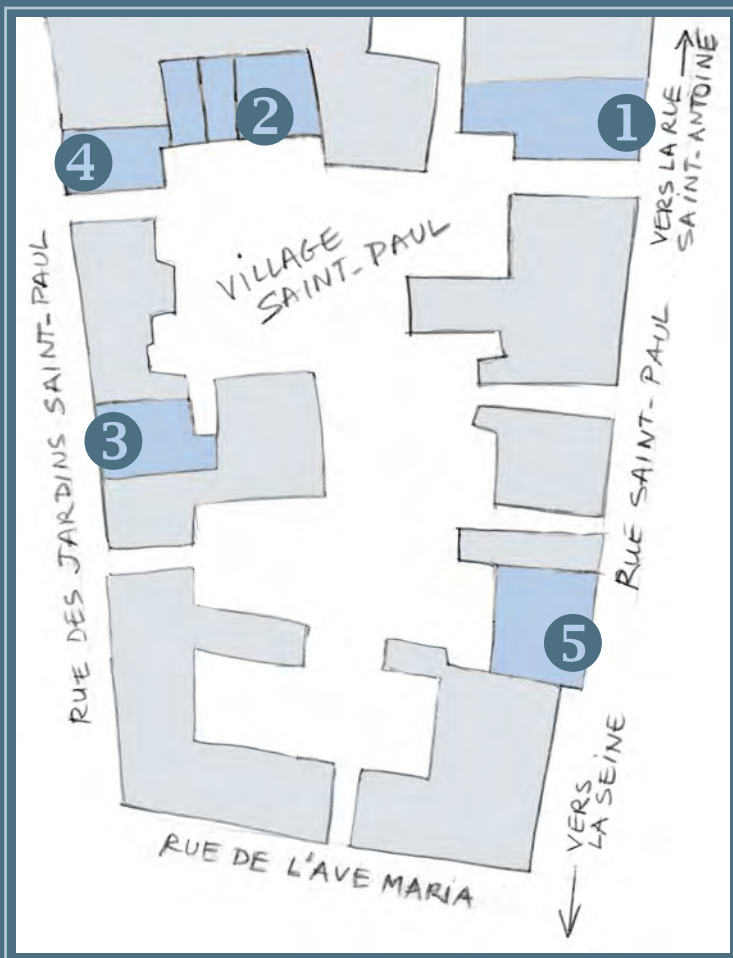

EXPOSITION

DU JEUDI 1^{ER} OCTOBRE AU DIMANCHE 11 OCTOBRE 2009

Tous les jours de 11 h à 19 h sauf lundi et mardi
Village Saint-Paul 75004 Paris. Métro Saint-Paul ou Sully-Morland

Avec la participation des artistes

voir plan d'accès au dos

GALERIES PARTICIPANTES ET SENS DE VISITE DES 5 EXPOSITIONS

ACCUEIL ET
BUREAU DE L'ASSOCIATION
PENDANT LA DURÉE DE
L'EXPOSITION

- ① Point d'accueil
chez L de O & Co
- ② La galerie Tetrel Déco
héberge le bureau
de l'Association Vol de Nuit/
Vuelo Nocturno